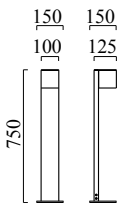

SIRI44

Typ	Pollerleuchte
Artikel Nr.	A19802.73
GTIN (EAN)	4022671114080

Beschreibung

SIRI44, Pollerleuchte, graphit, LED austauschbar durch Fachkraft, direkt, IP54

Material und Maße

Farbe	graphit
Werkstoff	Aluminium
Maße	L 150 mm x B 150 mm x H 750 mm
Gewicht	2,35 kg

Licht- und Elektrotechnik

Leuchtmittel	LED austauschbar durch Fachkraft
Steuerung	nicht dimmbar
Systemleistung	7 W
Netto	320 lm (Leuchte/netto)
Brutto	680 lm (LED-Modul/brutto)
Lichtfarbe	3.000 K
CRI	90-100
Lichtaustritt	direkt
Schutzart	IP54
Schutzklasse	1
Produktart gemäß EU 2019/2015 und EU 2019/2020	umgebendes Produkt
Energieeffizienzklasse der eingebauten Lichtquelle(n)	F

Zubehör

Name	SIRI 44 Montageplatte Stahl verzinkt 150x150x6 mm für Erdstück
Art.Nr.	9031
Kurztext	SIRI 44, Zubehör, stahl verzinkt
Name	Erdspieß für Pollerleuchten Stahl verzinkt
Art.Nr.	A19900
Kurztext	ZUBEHOER, Zubehör, stahl verzinkt